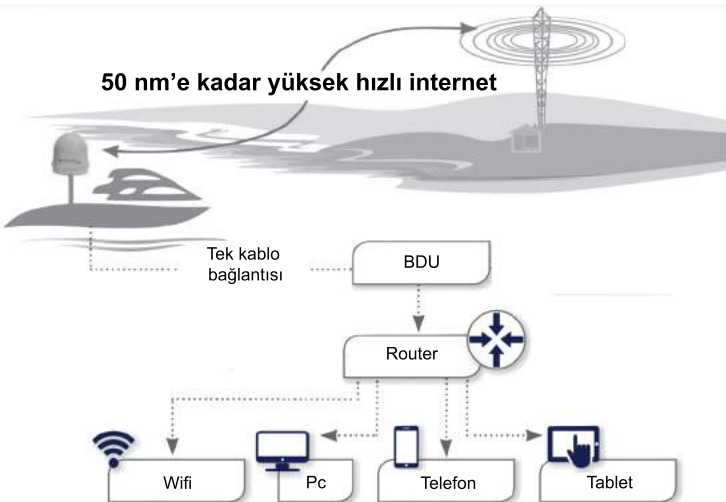

Neden Ardata ?

- 100 KM ' ye kadar LTE iletişimi
- Yüksek hızda 150MB MBit/s ye kadar indirme ve 50 MBit/s ye kadar yükleme (Bağlantıya ve ağı operatörüne bağlı olarak)
- SIM karttan bağımsız kolay kullanım
- Kolay Kurulum – Tek bir standart koaksiyel kablo ile internet erişimi
- Güneş ışınlarını ve Kızılötesi ışınları yansıtan Radom
- Deniz ve çöl şartlarına uygun Radom
- Hafif ve Ergonomik Tasarım
- Yüksek bant genişliği
- Düşük güç tüketimi
- Aşırı gerilim / dalgalanmalara karşı koruma
- Otomatik frekans değişikliği (LTE / 3G / 2G)
- Yüksek Alman kalite standartları DIN ISO EN 9001 altında üretilen profesyonel ürün